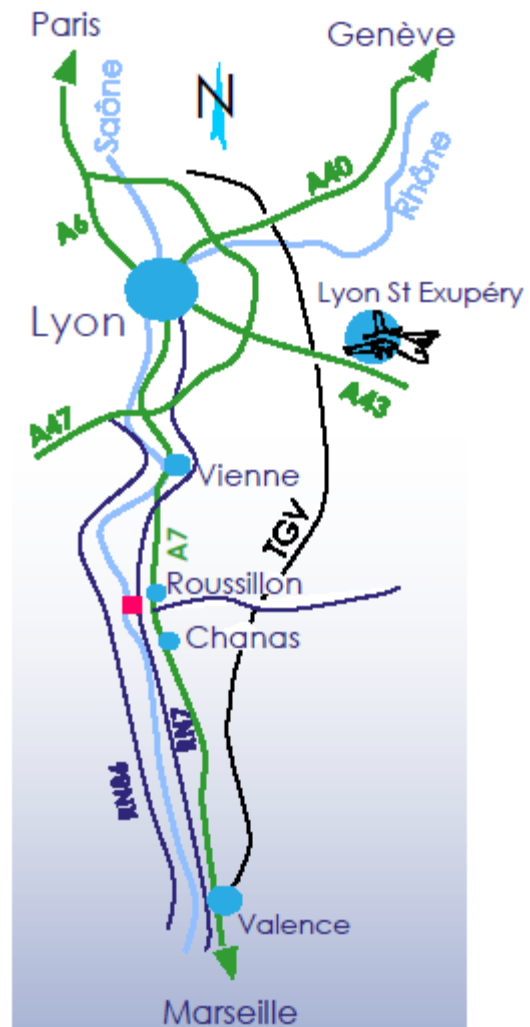

Plan d'accès Espace des Marronniers

Rue des Marronniers – 38550 Le Péage de Roussillon

☎ : 04.74.11.35.64 – 04.74.11.38.28

Accès par la route

Depuis Lyon ou Valence A7 :

- Sortie d'autoroute n° 12 Chanas.
- Au rond-point, prendre la 1^{ère} sortie sur N7 direction Roussillon.
- Au rond point de Carrefour, prendre la 3^{ème} sortie.
- Au rond point, prendre la 1^{ère} sortie sur D4 direction Le Péage de Roussillon Roussillon pendant 2,5 km.
- Tourner à gauche Rue des Marronniers, puis à gauche pour accéder au parking