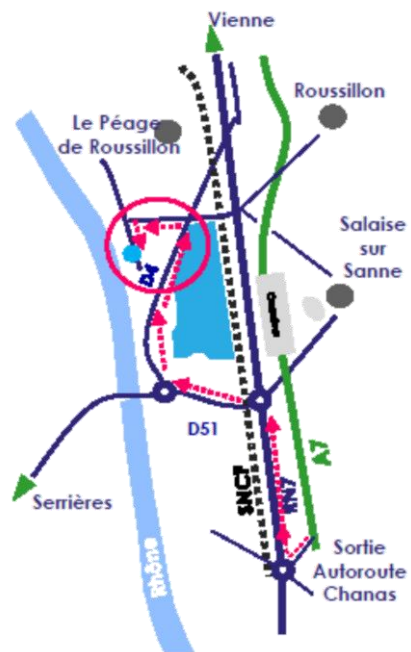

Plan d'accès Espace des Marronniers

Rue des Marronniers – 38550 Le Péage de Roussillon

☎ : 04.74.11.35.64 – 04.74.11.38.28

Accès par la route

Depuis Lyon ou Valence A7 :

- Sortie d'autoroute n° 12 Chanas.
- Au rond-point, prendre la 1^{ère} sortie sur N7 direction Roussillon.
- Au rond point de Carrefour, prendre la 3^{ème} sortie.
- Au rond point, prendre la 1^{ère} sortie sur D4 direction Le Péage de Roussillon Roussillon pendant 2,5 km.
- Tourner à gauche Rue des Marronniers, puis à gauche pour accéder au parking